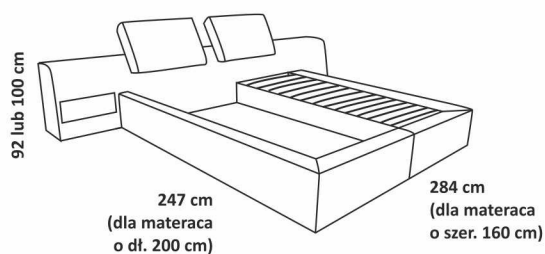

NAOMI

skóra

materac

materiał

eko skóra

Łóżko dostępne dla materaca o szerokości:

- 140 - wymiar łóżka 265 cm
- 160 - wymiar łóżka 285 cm
- 180 - wymiar łóżka 305 cm

ONEX

skóra

materac

materiał

eko skóra

Łóżko dostępne dla materaca o szerokości:

- 140 - wymiar łóżka 264 cm
- 160 - wymiar łóżka 284 cm
- 180 - wymiar łóżka 304 cm