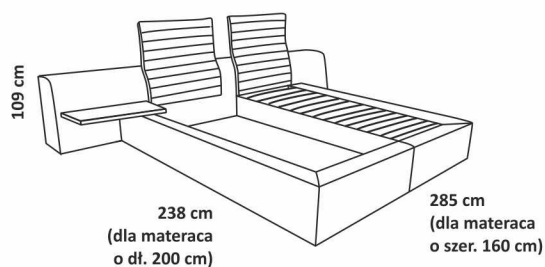

NAOMI

skóra

materac

materiał

eko skóra

Łóżko dostępne dla materaca o szerokości:

- 140 - wymiar łóżka 265 cm
- 160 - wymiar łóżka 285 cm
- 180 - wymiar łóżka 305 cm

ONEX

skóra

materac

materiał

eko skóra

Łóżko dostępne dla materaca o szerokości:

- 140 - wymiar łóżka 264 cm
- 160 - wymiar łóżka 284 cm
- 180 - wymiar łóżka 304 cm