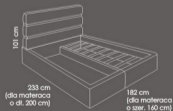

HUGO

skóra

materac

materiał

eko skóra

łóżko dostępne dla materaca
o szerokości:

140 - wymiar łóżka 162 cm

160 - wymiar łóżka 182 cm

180 - wymiar łóżka 202 cm