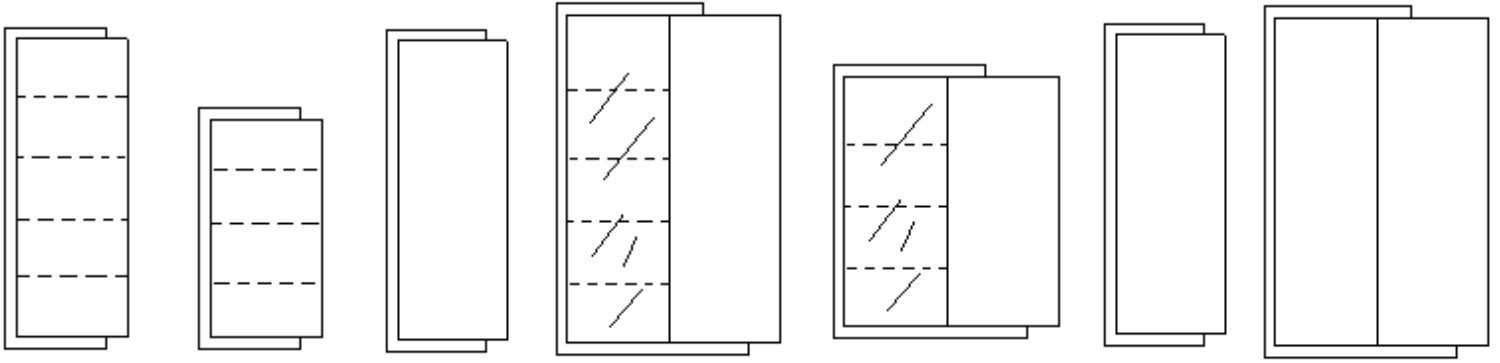

R O D O S

wymiary podano w cm (przybliżone) szer. / wys. / głęb.

Witryna 1D W itryna 1D niska Witryna 1D pełna Witryn a 2D Witryna 2D niska Szafa 1D Szafa 2D
 55 / 200 / 45 55/ 140-160 / 45 55/ 200 / 45 95 / 200 / 45 95 / 140-160 / 45 55 / 200 / 60 95 / 200 / 60

Komoda 2D2S Komoda 3D2S + barek Komoda 3D3S + barek Komoda 4D
 95 - 120 / 92 - 111 / 45 141 - 201 / 92 / 45 141 - 201 / 111 / 45 181 - 221 / 92 - 111 / 45

RTV 2S krótka RTV 4S RTV 2D / 2S RTV 3D / 3S RTV 3D
 100 - 150 / 50 / 45 140 - 200 / 50 / 45 140 - 200 / 50 / 45 140 - 200 / 50 / 45 180 - 220 / 50 / 45

Półka gruba mocowana do ściany Półka P2B Panel 3P Panel dwie półki LUSTRO

Stół

od 120 do 180 + wkł. , szer. 80-100

Ława – na wymiar

80/80/50-55: 90/90/50-55 100/100/50-55
 120/60/50-55 140/70/50-55

Krzesło Sandra
 niższe

krzesło Pamir
 wyższe

MILANO I

MILANO II