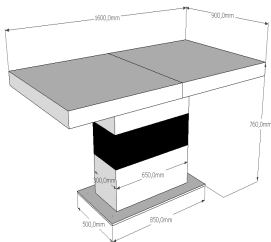

R O D O S

wymiary podano w cm (przybliżone) szer. / wys. / głęb.

Witryna 1D W itryna 1D niska Witryna 1D pełna Witryn a 2D Witryna 2D niska Szafa 1D Szafa 2D
 55 / 200 / 45 55/ 140-160 / 45 55/ 200 / 45 95 / 200 / 45 95 / 140-160 / 45 55 / 200 / 60 95 / 200 / 60

Komoda 2D2S Komoda 3D2S + barek Komoda 3D3S + barek Komoda 4D
 95 - 120 / 92 - 111 / 45 141 - 201 / 92 / 45 141 - 201 / 111 / 45 181 - 221 / 92 - 111 / 45

RTV 2S krótka RTV 4S RTV 2D / 2S RTV 3D / 3S RTV 3D
 100 - 150 / 50 / 45 140 - 200 / 50 / 45 140 - 200 / 50 / 45 140 - 200 / 50 / 45 180 - 220 / 50 / 45

Półka gruba mocowana do ściany Półka P2B Panel 3P Panel dwie półki LUSTRO

Stół

od 120 do 180 + wkł. , szer. 80-100

Ława – na wymiar

80/80/50-55: 90/90/50-55 100/100/50-55
 120/60/50-55 140/70/50-55

Krzesło Sandra
 niższe