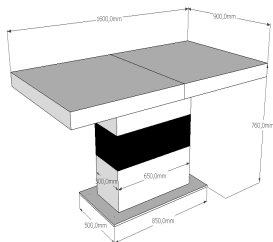

LIZBONA

wymiary podano w cm (przybliżone) szer. / wys. / głęb.

W itryna 1D

65 / 200 / 45

W itryna 1D

65 / 200 / 45

W itryna 1D pełna

65 / 140-160 / 45

RTV 3S wsoka

100 - 134 / 71,5 / 45

Półka gruba mocowana do ściany

Półka a dwa boki + plecy

Panel 3P

Panel dwie półki

LUSTRO

Stół

od 120 do 200 + wkł. , szer. 80-100

Ława – na wymiar

80/80/50-55: 90/90/50-55 100/100/50-55

120/60/50-55 140/70/50-55

Krzesło Sandra

niższe

krzesło Pamir

wyższe