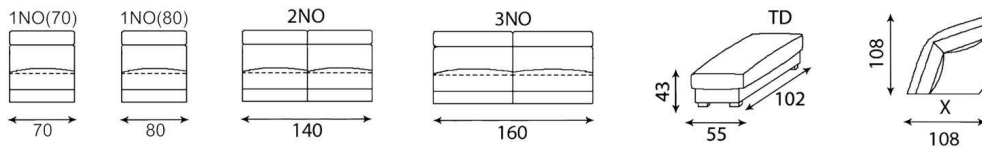

Tomasz  
Cembolista

Your Sofa

Savoy

T o m a s z  
C e m b o l i s t a

Your Sofa

Savoy

- Rozkładane spanie belgijskie w kanapach 2 i 3 osobowych za dopłatą
- Nóżki standardowe (płyta meblowa otoczona metalem)
- Tolerancja wymiarów +/- 4 cm