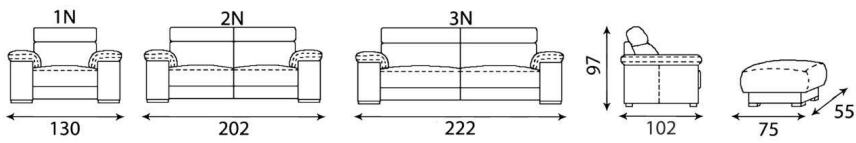

Tomasz  
Cembolista

Your Sofa

Savoy

T o m a s z  
C e m b o l i s t a

Your Sofa

Savoy

- Rozkładane spanie belgijskie w kanapach 2 i 3 osobowych za dopłatą
- Nóżki standardowe (płyta meblowa otoczona metalem)
- Tolerancja wymiarów +/- 4 cm