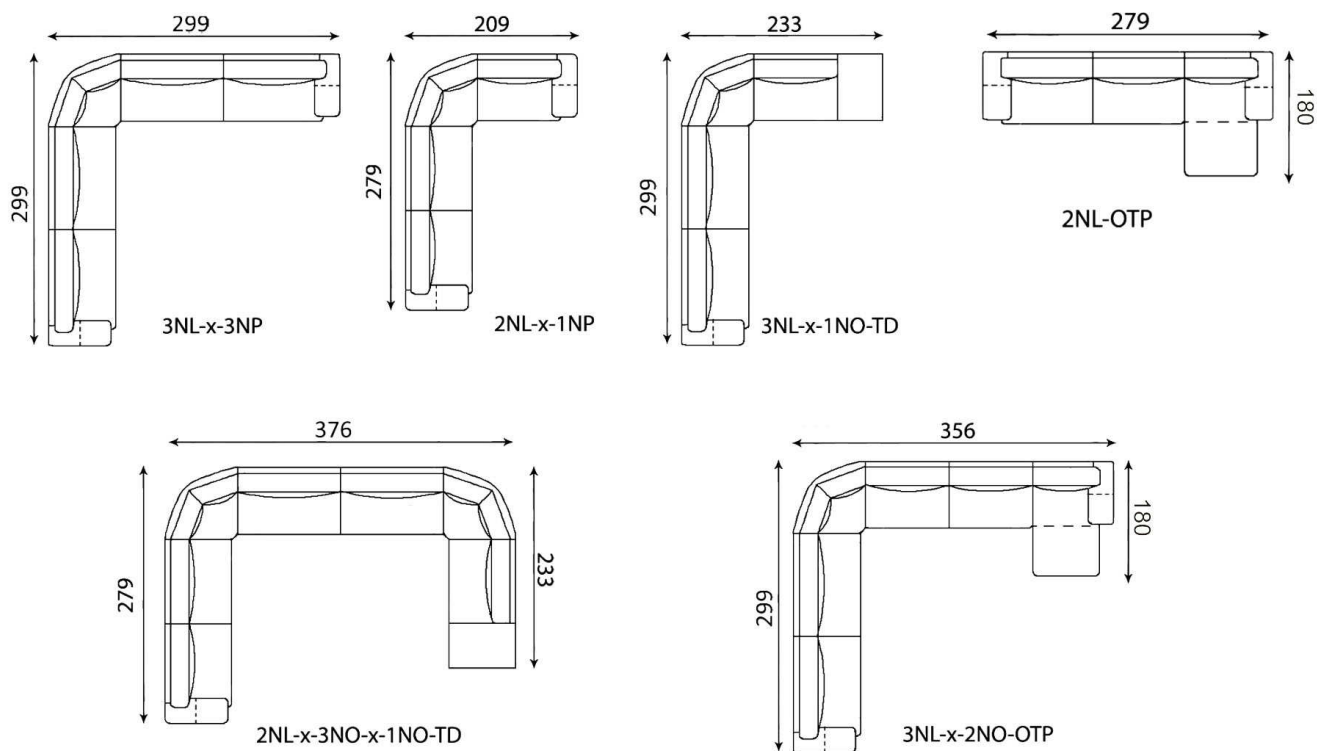

Tomasz  
Cembolista

Your Sofa

Savoy

T o m a s z  
C e m b o l i s t a

Your Sofa

Savoy

- Rozkładane spanie belgijskie w kanapach 2 i 3 osobowych za dopłatą
- Nóżki standardowe (płyta meblowa otoczona metalem)
- Tolerancja wymiarów +/- 4 cm