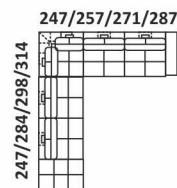

08

43

55/55

43

55/75

43

75/75

bok nr 1 szer. 28 cm

Siedzisko z pufą

113/118/125/133

2 siedziska z pufą

171/181/195/211

2 siedziska z pufą

171/181/195/211

Róg

103

Róg z audio

103

Otomana

271

91/103

Otomana

172

91/103

Barek

38

PRZYKŁADOWE WYMIARY I UKŁADY NAROŻNIKÓW

Passion