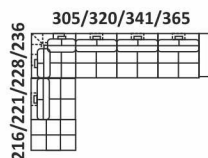

08

43

55/55

43

55/75

43

75/75

bok nr 1 szer. 28 cm

Barek

38

PRZYKŁADOWE WYMIARY I UKŁADY NAROŻNIKÓW

Passion