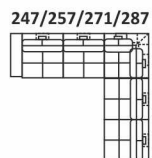

08

43

55/55

43

55/75

43

75/75

bok nr 1 szer. 28 cm

Siedzisko z pufą

113/118/125/133

2 siedziska z pufą

171/181/195/211

2 siedziska z pufą

171/181/195/211

Róg

103

Barek

38

PRZYKŁADOWE WYMIARY I UKŁADY NAROŻNIKÓW

Passion