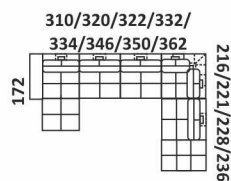

08

43

55/55

43

55/75

43

75/75

bok nr 1 szer. 28 cm

Siedzisko z pufą

113/118/125/133

2 siedziska z pufą

171/181/195/211

2 siedziska z pufą

171/181/195/211

Róg

103

Róg z audio

103

Otomana

271

91/103

Otomana

172

91/103

Barek

38

PRZYKŁADOWE WYMIARY I UKŁADY NAROŻNIKÓW

Passion