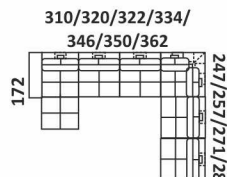

08

43

55/55

43

55/75

43

75/75

bok nr 1 szer. 28 cm

Siedzisko z pufą

113/118/125/133

2 siedziska z pufą

171/181/195/211

2 siedziska z pufą

171/181/195/211

Róg

103

Barek

38

PRZYKŁADOWE WYMIARY I UKŁADY NAROŻNIKÓW

Passion