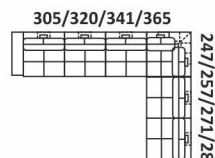

08

43

55/55

43

55/75

43

75/75

bok nr 1 szer. 28 cm

Barek

38

PRZYKŁADOWE WYMIARY I UKŁADY NAROŻNIKÓW

Passion