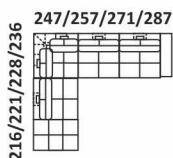

08

43

55/55

43

55/75

43

75/75

bok nr 1 szer. 28 cm

Róg z audio

103

Otomana

271

91/103

Otomana

172

91/103

Barek

38

PRZYKŁADOWE WYMIARY I UKŁADY NAROŻNIKÓW

Passion