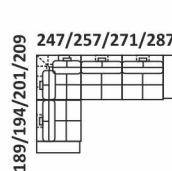

08

43

55/55

43

55/75

43

75/75

bok nr 1 szer. 28 cm

Siedzisko z pufą

113/118/125/133

2 siedziska z pufą

171/181/195/211

2 siedziska z pufą

171/181/195/211

Róg

103

Barek

38

PRZYKŁADOWE WYMIARY I UKŁADY NAROŻNIKÓW

Passion